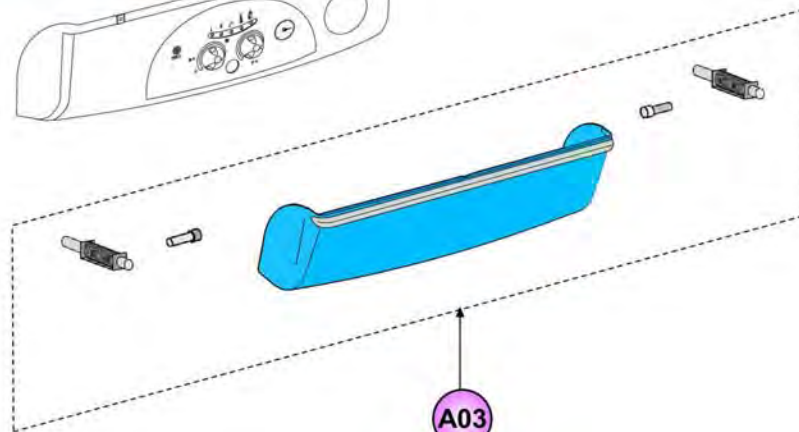

30K0208000

EDIZIONE

28/10/2004

MERCATO

IT-ES

A02

FERELLA GOLD C30 MEL

GRUPPO GAS / GAS LINE / GASSAMMLER EINHEIT
GASLIJN / CONDUITE GAZ / GRUPO GAS