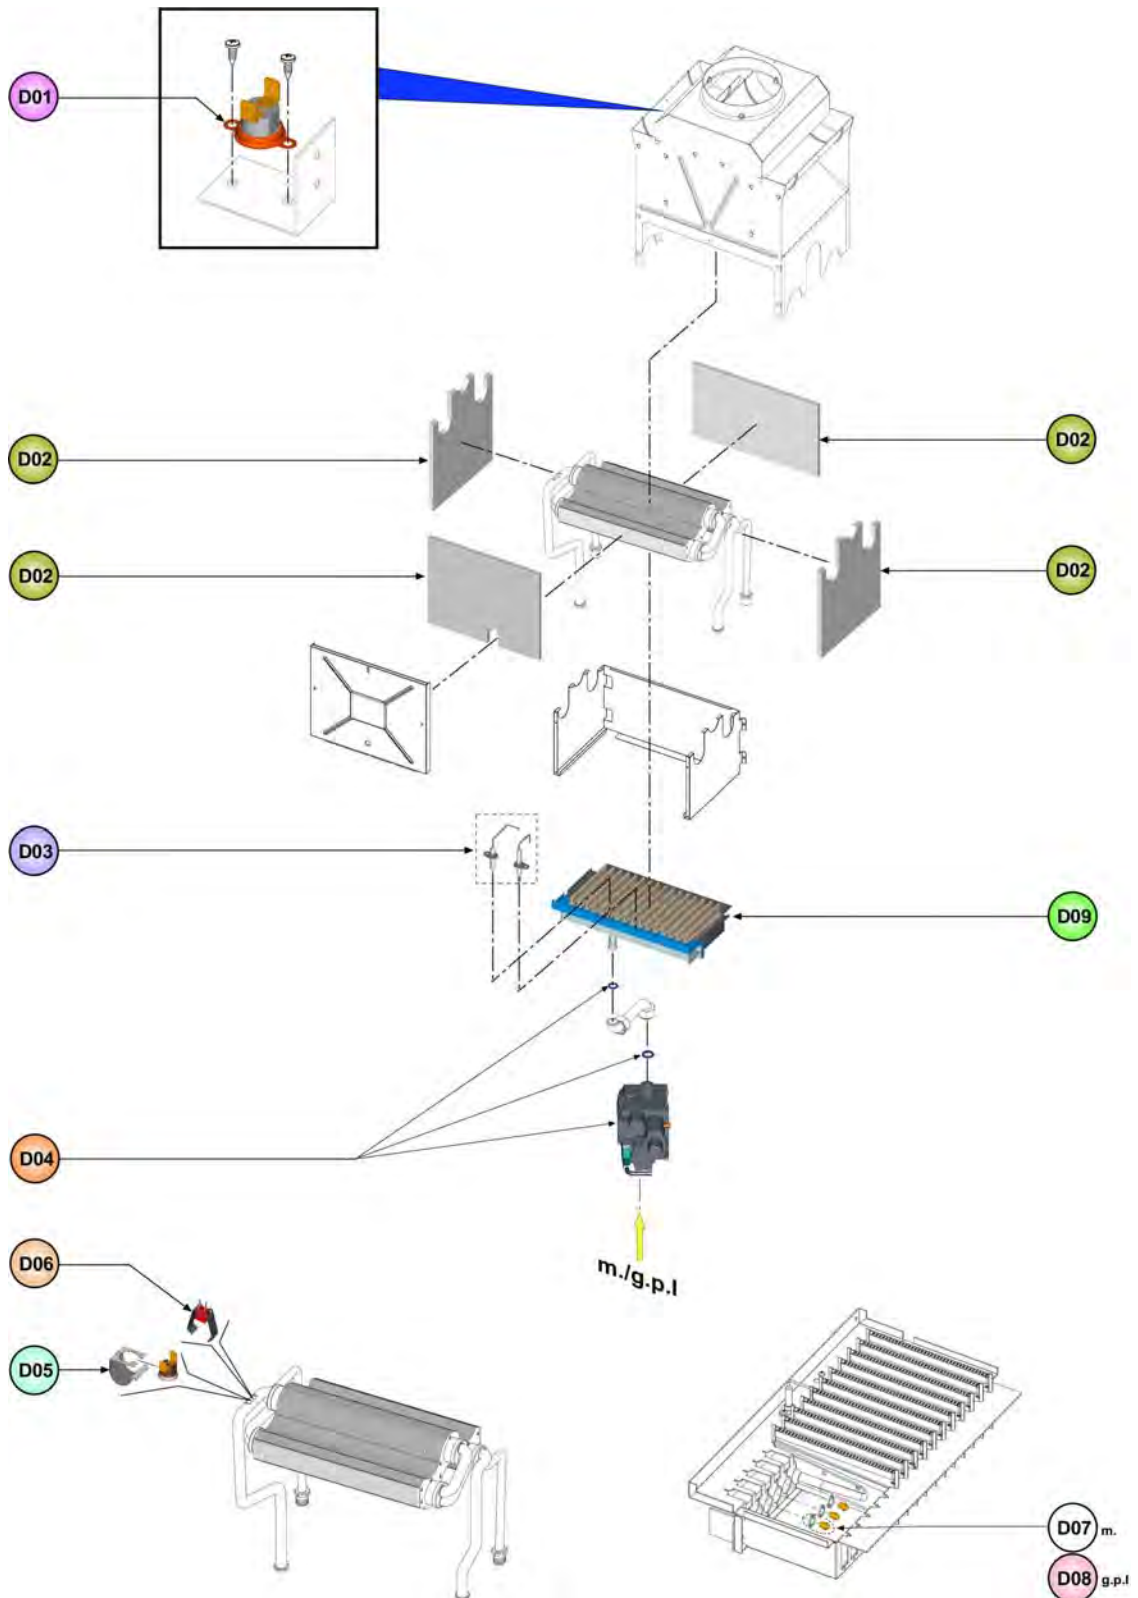

FERELLA GOLD C30 MEL

LISTA PEZZI DI RICAMBIO

SPARE PART LIST

ERSATZSTEILE

LIJST ONDERDELEN

LISTE PIECES DETACHES

LISTA PIEZAS DE REPUESTO

CODICE

30K0208000

EDIZIONE

28/10/2004

MERCATO

IT-ES

A02

FERELLA GOLD C30 MEL

GRUPPO GAS / GAS LINE / GASSAMMLER EINHEIT
GASLIJN / CONDUITE GAZ / GRUPO GAS

28/10/2004

LISTA PEZZI 0A2C6BAB**CALD.FERELLA GOLD C30E m.
(IT)**

POS.	CODICE	DESC.	QT.
A01	39808900	KIT MANTELLO "Fer" (31146910)	1
A02	39811500	KIT FONDO TELAIO (31214360)	1
A03	39815870	KIT CRUSCOTTO RIB. (35007934)	1
B01	39811520	KIT MANOP.POTENZ.Fm.A2 "FOL"	1
B02	39815860	KIT CRUSCOTTO (35009740)	1
B03	39809260	KIT SCHEDA MF05FD (36507160)	1
B04	39806330	KIT IDROMETRO (36400190)	1
C01	39812340	KIT GUARNIZ.H2O (da 3/8" a 1")	1
C02	39811420	KIT GUARNIZ.CALD.Sr.A204-A1G6	1
C03	39815880	KIT GRUPPO H2O (38424790)	1
C04	39810850	KIT POMPA UPS 15-50 (36601520)	1
C05	39811540	KIT RUBIN. CARICAM. (39404110)	1
C06	39809740	KIT VALV. SIC. (39400540)	1
C07	39814270	KIT VALV. N/RIT. (39404150)	1
C08	39806180	KIT PRESSOSTATO H2O (36401930)	1
C09	39812310	KIT N°5 FILTRI H2O (35007480)	1
C10	39815950	KIT 5 REG.PORT.15Lt. (36902070)	1
C11	39805910	KIT FLUSS. (36400320-35007480)	1
C12	39810230	KIT SONDA TEMP. SAN. (36200640)	1
C13	39809690	KIT VASO ESP.10Lt. (36802740)	1
C14	39811450	KIT PACCO LAM. (37403500)	1
C15	39818060	KIT TUBO ALIM.RUB. (39404410)	1
C16	39818080	KIT VALV.BY- PASS 39404130)	1
D01	39807510	KIT TST. FUMI COMPL. (38318560)	1
D02	39811460	KIT ISOL.CAM.COMB.CALD.Sr.A206	1
D03	39808800	KIT ELETTR. (36702470-36702581)	1
D04	39804880	KIT VALV.VK4105G (36802720)	1
D05	39805650	KIT TST.C.ARG.100°C (36400900)	1
D06	39810220	KIT SONDA TEMP.RISC. (36200540)	1
D07	39810150	KIT 16 UG.1,25 (EL)	1
D08	39810160	KIT 16 UG.0,75 (EL)	1
D09	39811440	KIT CASSETTO 16R m. (37608290)	1