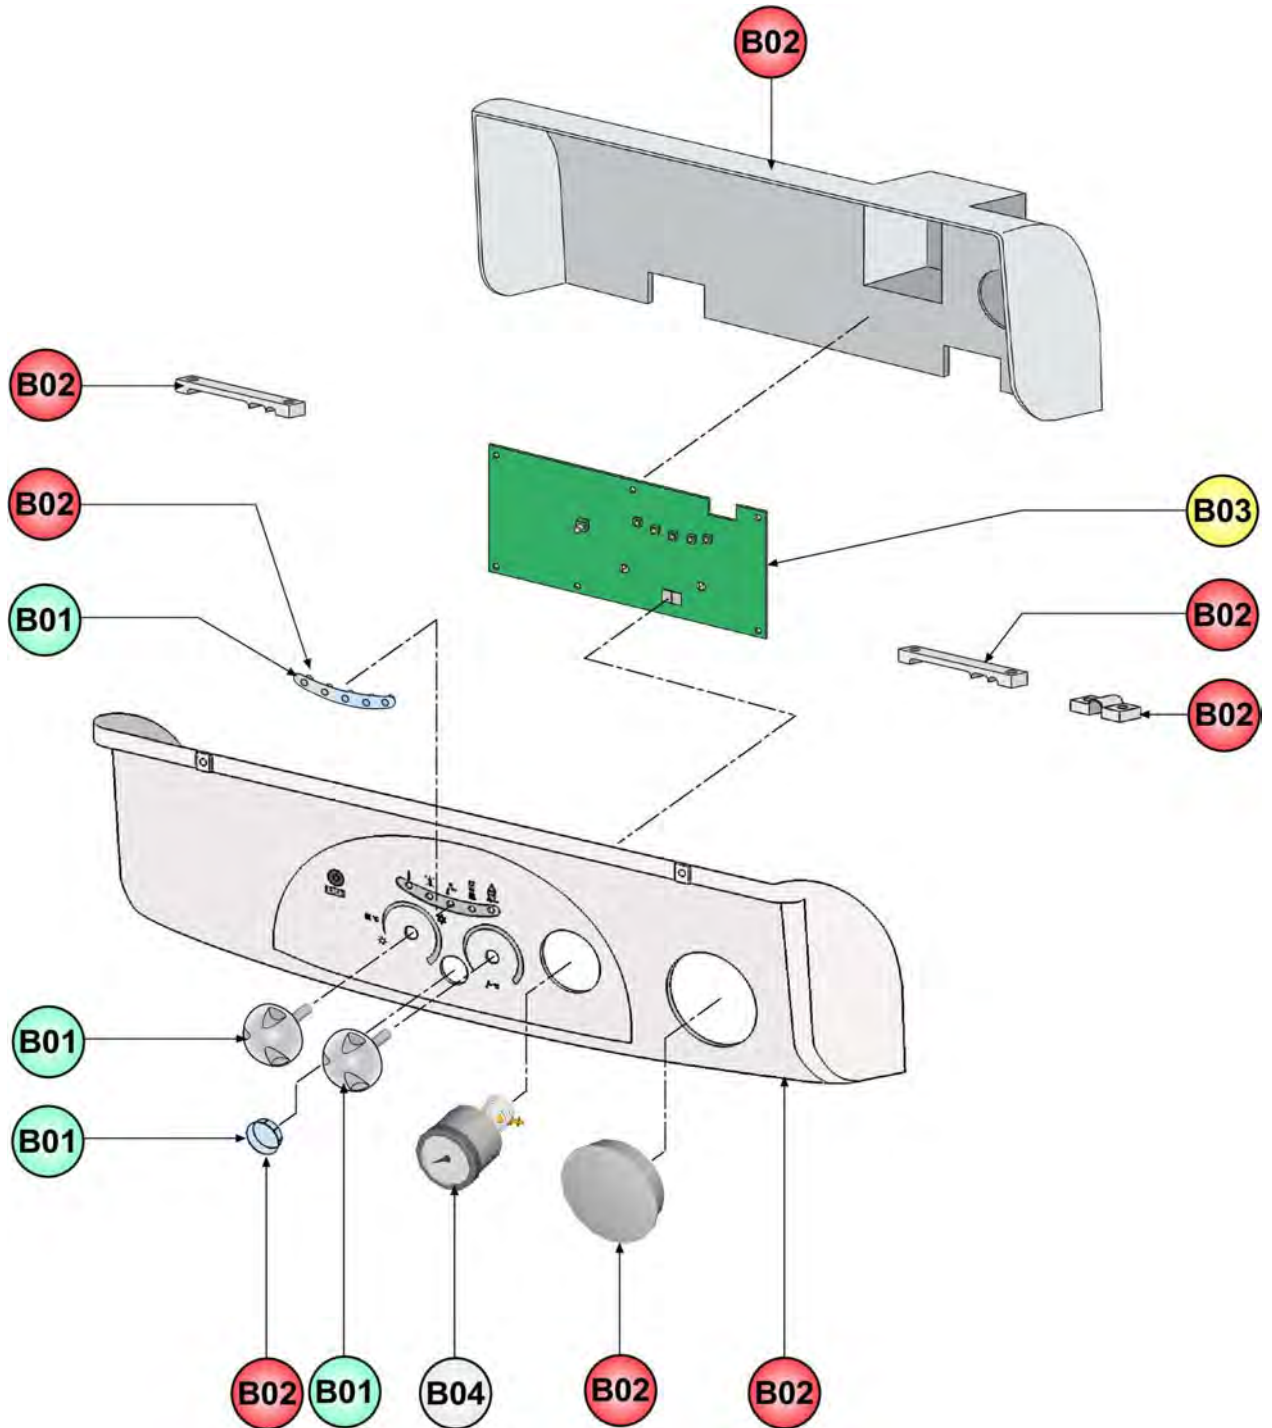

30K0208000

EDIZIONE

28/10/2004

MERCATO

IT-ES

A02

FERELLA GOLD C30 MEL

GRUPPO GAS / GAS LINE / GASSAMMLER EINHEIT
GASLIJN / CONDUITE GAZ / GRUPO GAS

28/10/2004

LISTA PEZZI 0A2C6BAB**CALD.FERELLA GOLD C30E m.
(IT)**

POS.	CODICE	DESC.	QT.
A01	39808900	KIT MANTELLO "Fer" (31146910)	1
A02	39811500	KIT FONDO TELAIO (31214360)	1
A03	39815870	KIT CRUSCOTTO RIB. (35007934)	1
B01	39811520	KIT MANOP.POTENZ.Fm.A2 "FOL"	1
B02	39815860	KIT CRUSCOTTO (35009740)	1
B03	39809260	KIT SCHEDA MF05FD (36507160)	1
B04	39806330	KIT IDROMETRO (36400190)	1
C01	39812340	KIT GUARNIZ.H2O (da 3/8" a 1")	1
C02	39811420	KIT GUARNIZ.CALD.Sr.A204-A1G6	1
C03	39815880	KIT GRUPPO H2O (38424790)	1
C04	39810850	KIT POMPA UPS 15-50 (36601520)	1
C05	39811540	KIT RUBIN. CARICAM. (39404110)	1
C06	39809740	KIT VALV. SIC. (39400540)	1
C07	39814270	KIT VALV. N/RIT. (39404150)	1
C08	39806180	KIT PRESSOSTATO H2O (36401930)	1
C09	39812310	KIT N°5 FILTRI H2O (35007480)	1
C10	39815950	KIT 5 REG.PORT.15Lt. (36902070)	1
C11	39805910	KIT FLUSS. (36400320-35007480)	1
C12	39810230	KIT SONDA TEMP. SAN. (36200640)	1
C13	39809690	KIT VASO ESP.10Lt. (36802740)	1
C14	39811450	KIT PACCO LAM. (37403500)	1
C15	39818060	KIT TUBO ALIM.RUB. (39404410)	1
C16	39818080	KIT VALV.BY- PASS 39404130)	1
D01	39807510	KIT TST. FUMI COMPL. (38318560)	1
D02	39811460	KIT ISOL.CAM.COMB.CALD.Sr.A206	1
D03	39808800	KIT ELETTR. (36702470-36702581)	1
D04	39804880	KIT VALV.VK4105G (36802720)	1
D05	39805650	KIT TST.C.ARG.100°C (36400900)	1
D06	39810220	KIT SONDA TEMP.RISC. (36200540)	1
D07	39810150	KIT 16 UG.1,25 (EL)	1
D08	39810160	KIT 16 UG.0,75 (EL)	1
D09	39811440	KIT CASSETTO 16R m. (37608290)	1