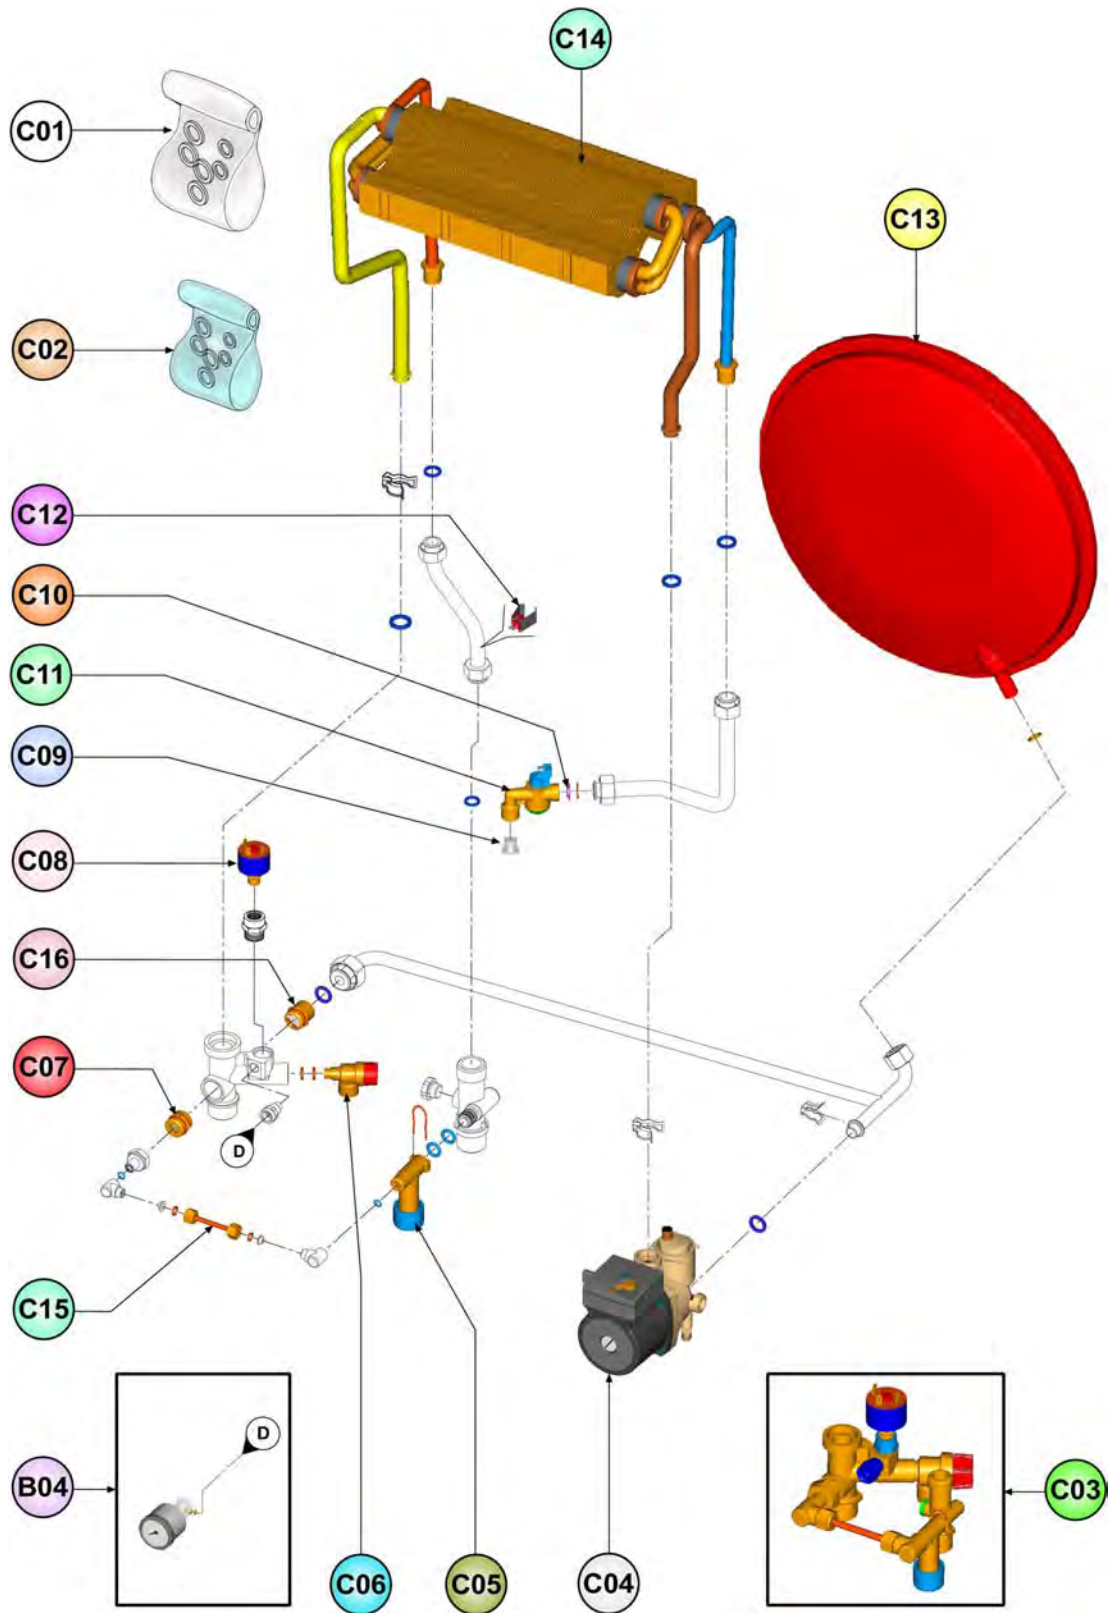

FERELLA GOLD C30 MEL

LISTA PEZZI DI RICAMBIO

SPARE PART LIST

ERSATZSTEILE

LIJST ONDERDELEN

LISTE PIECES DETACHES

LISTA PIEZAS DE REPUESTO

CODICE

30K0208000

EDIZIONE

28/10/2004

MERCATO

IT-ES

A02

FERELLA GOLD C30 MEL

GRUPPO GAS / GAS LINE / GASSAMMLER EINHEIT
GASLIJN / CONDUITE GAZ / GRUPO GAS

28/10/2004

LISTA PEZZI 0A2C6BAB**CALD.FERELLA GOLD C30E m.
(IT)**

POS.	CODICE	DESC.	QT.
A01	39808900	KIT MANTELLO "Fer" (31146910)	1
A02	39811500	KIT FONDO TELAIO (31214360)	1
A03	39815870	KIT CRUSCOTTO RIB. (35007934)	1
B01	39811520	KIT MANOP.POTENZ.Fm.A2 "FOL"	1
B02	39815860	KIT CRUSCOTTO (35009740)	1
B03	39809260	KIT SCHEDA MF05FD (36507160)	1
B04	39806330	KIT IDROMETRO (36400190)	1
C01	39812340	KIT GUARNIZ.H2O (da 3/8" a 1")	1
C02	39811420	KIT GUARNIZ.CALD.Sr.A204-A1G6	1
C03	39815880	KIT GRUPPO H2O (38424790)	1
C04	39810850	KIT POMPA UPS 15-50 (36601520)	1
C05	39811540	KIT RUBIN. CARICAM. (39404110)	1
C06	39809740	KIT VALV. SIC. (39400540)	1
C07	39814270	KIT VALV. N/RIT. (39404150)	1
C08	39806180	KIT PRESSOSTATO H2O (36401930)	1
C09	39812310	KIT N°5 FILTRI H2O (35007480)	1
C10	39815950	KIT 5 REG.PORT.15Lt. (36902070)	1
C11	39805910	KIT FLUSS. (36400320-35007480)	1
C12	39810230	KIT SONDA TEMP. SAN. (36200640)	1
C13	39809690	KIT VASO ESP.10Lt. (36802740)	1
C14	39811450	KIT PACCO LAM. (37403500)	1
C15	39818060	KIT TUBO ALIM.RUB. (39404410)	1
C16	39818080	KIT VALV.BY- PASS 39404130)	1
D01	39807510	KIT TST. FUMI COMPL. (38318560)	1
D02	39811460	KIT ISOL.CAM.COMB.CALD.Sr.A206	1
D03	39808800	KIT ELETTR. (36702470-36702581)	1
D04	39804880	KIT VALV.VK4105G (36802720)	1
D05	39805650	KIT TST.C.ARG.100°C (36400900)	1
D06	39810220	KIT SONDA TEMP.RISC. (36200540)	1
D07	39810150	KIT 16 UG.1,25 (EL)	1
D08	39810160	KIT 16 UG.0,75 (EL)	1
D09	39811440	KIT CASSETTO 16R m. (37608290)	1